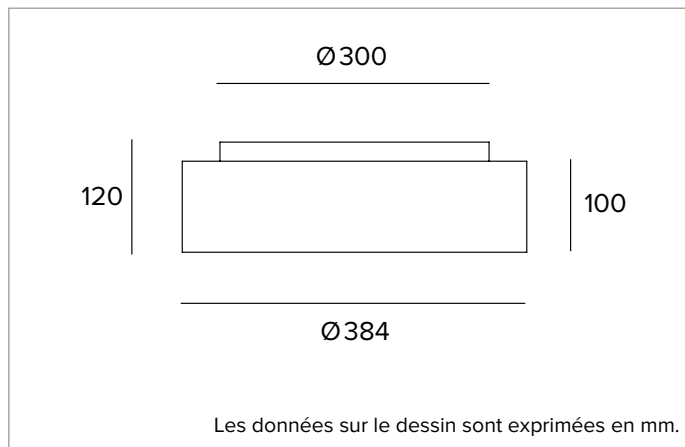

1T6126EL | THREESIXTY

Luminaire LED circulaire pour installations en suspension

		3000K	H(m)	D(m)	Emax(lx)
		Ra80		92°	
Fixture Power	24W	1	2.07	711	
Source Flux	3484lm	2	4.15	178	
Fixture Flux	2783lm	3	6.22	79	
Efficacy	116lm/W	4	8.29	44	
TS1021	I _{max} =204cd/klm	I _{max}	711cd	5	10.36

Indice de rendu des couleurs : 80

Rf : 82,9

Rg : 97

CCT nominale : 3000K

SDCM : 3

Durée utile (L80/B10) : >50000h tq +25°C

CARACTÉRISTIQUES DE L'ÉCLAIRAGE

Version UGR Directe/Indirecte : Diffuseur inférieur microprismatique en PMMA transparent et filtre diffuseur. Émission indirecte diffuse avec source LED Chip On Board. UGR<19 et L65<3000 cd/m² (EN-12464).

Émission : UP-DOWN UGR

Rendement optique : 80%

Flux appareil : 2783lm

Efficacité lumineuse : 116lm/W

Sécurité photobiologique : Conforme au groupe RG1 (Risque faible)

CARACTÉRISTIQUES MÉCANIQUES

Corps en aluminium extrudé calandré.

Couleur et finition : Blanc platre

Dimensions : D=384mm

Poids : 4,6Kg

Degré de protection : IP20 pour la partie encastrée

Degré de protection : IP40 pour la partie apparente

CARACTÉRISTIQUES ÉLECTRIQUES

Alimentation électronique ON-OFF intégrée. Kit de secours disponible à la demande. Équipé d'un connecteur rapide pour le branchement au réseau. Luminaire conforme à la norme EN 60598-2-22 pour l'alimentation électrique à partir d'un système de secours centralisé CPSS (Central Power Supply System), non intégrés au luminaire - zones à haut risque exclues. La puissance et le flux par défaut sont de 100% en AC et de 100% en DC.